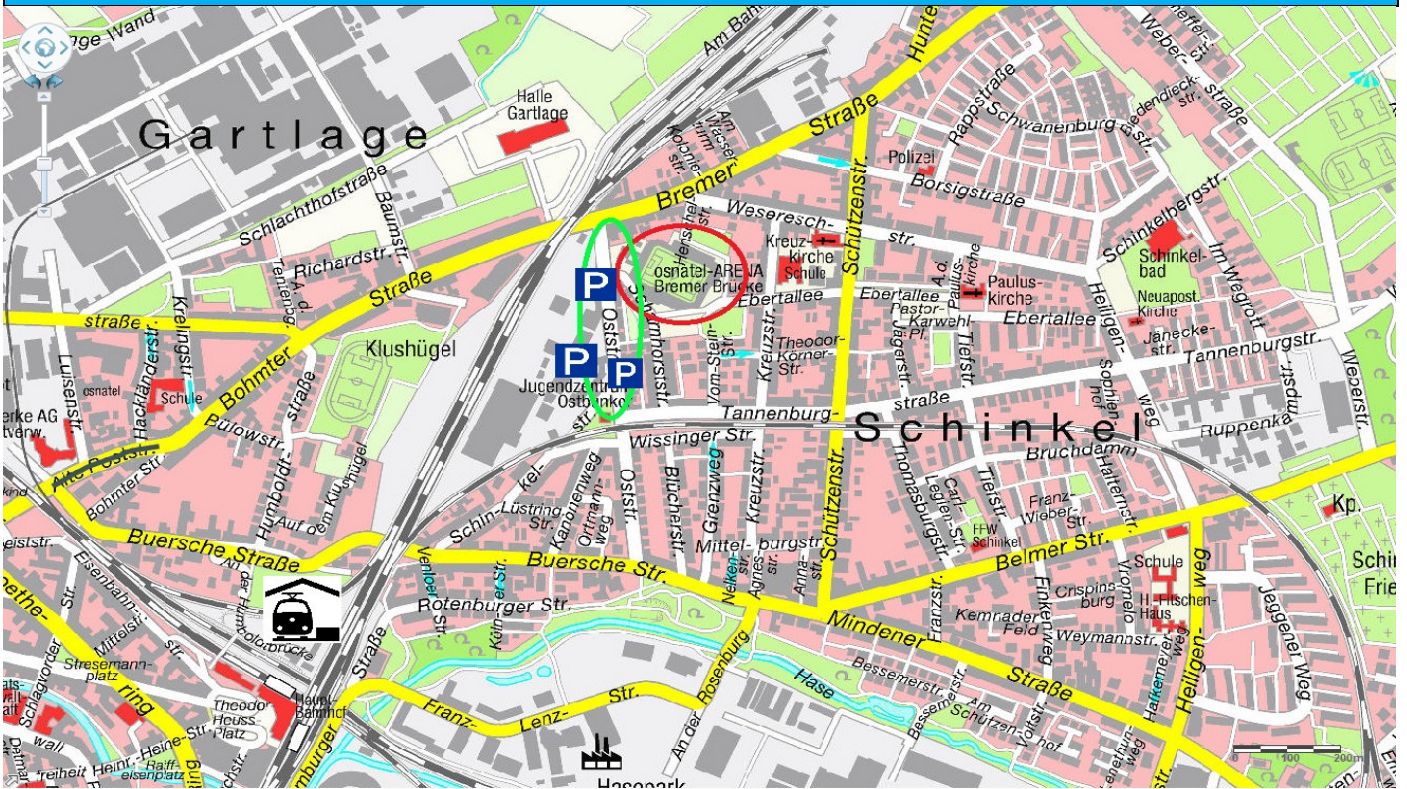

Legende:

Hauptbahnhof Osnabrück

Parkplätze Gäste

Stadion an der Bremer Brücke

Gästebereich Oststraße